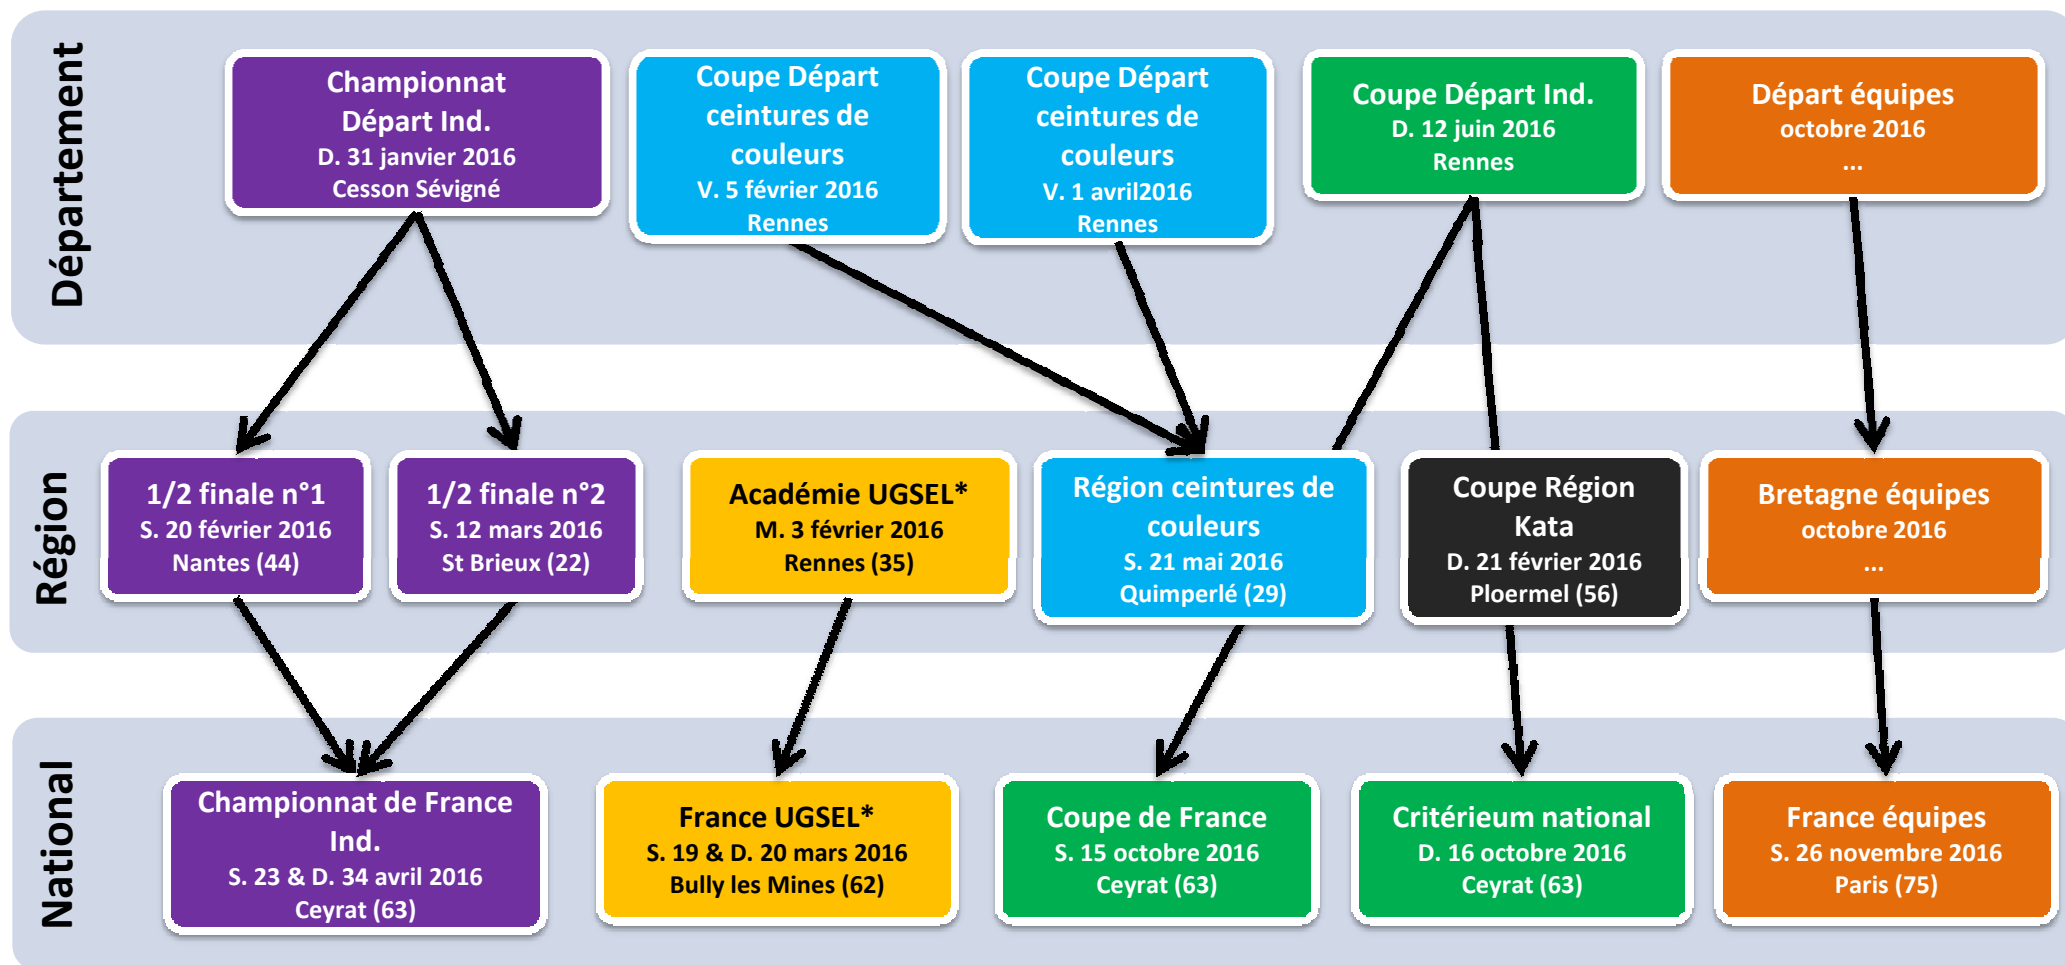

CADETS

1999
2000
2001

4'00
Golden score illimité

Les Cadets 3 peuvent
participer à toutes les
compétitions Juniors.

* UGSEL : championnat réservé aux collégiens & lycéens des établissements privés
> inscriptions auprès de votre professeur d'EPS

catégories de poids masculins : -46 -50 -55 -60 -66 -73 -81 -90 +90Kg
catégories de poids féminines : -40 -44 -48 -52 -57 -63 -70 +70Kg

FF Judo

www.ffjudo.com

www.bcpf.fr.free.fr

www.cd.judo35.free.fr