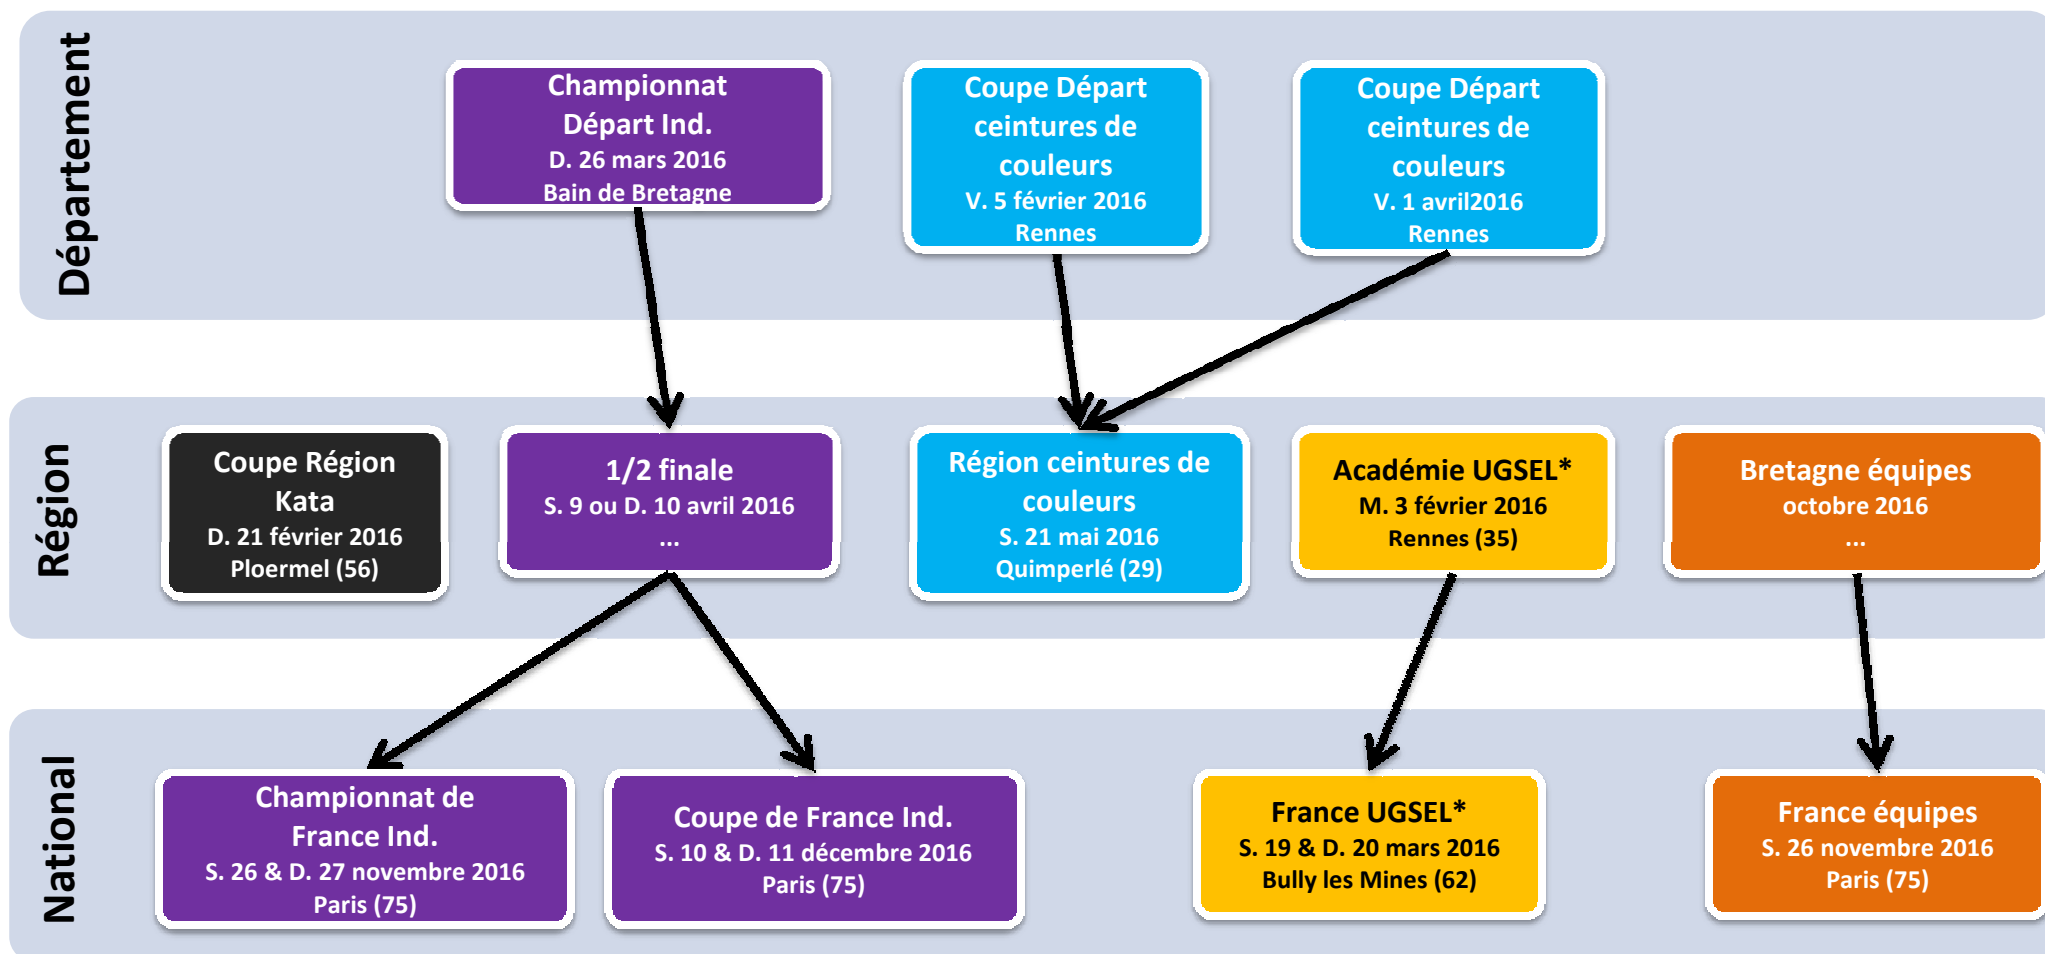

JUNIORS

1996
1997
1998

4'00
Golden score illimité

Les Juniors peuvent
participer à toutes les
compétitions Seniors.

* UGSEL : championnat réservé aux collégiens & lycéens des établissements privés
> inscriptions auprès de votre professeur d'EPS

catégories de poids masculins : -55 -60 -66 -73 -81 -90 -100 + 100kg
catégories de poids féminines : -44 -48 -52 -57 -63 -70 -78 +78kg

www.ffjudo.com

www.bcpf.fr.free.fr

www.cd.judo35.free.fr