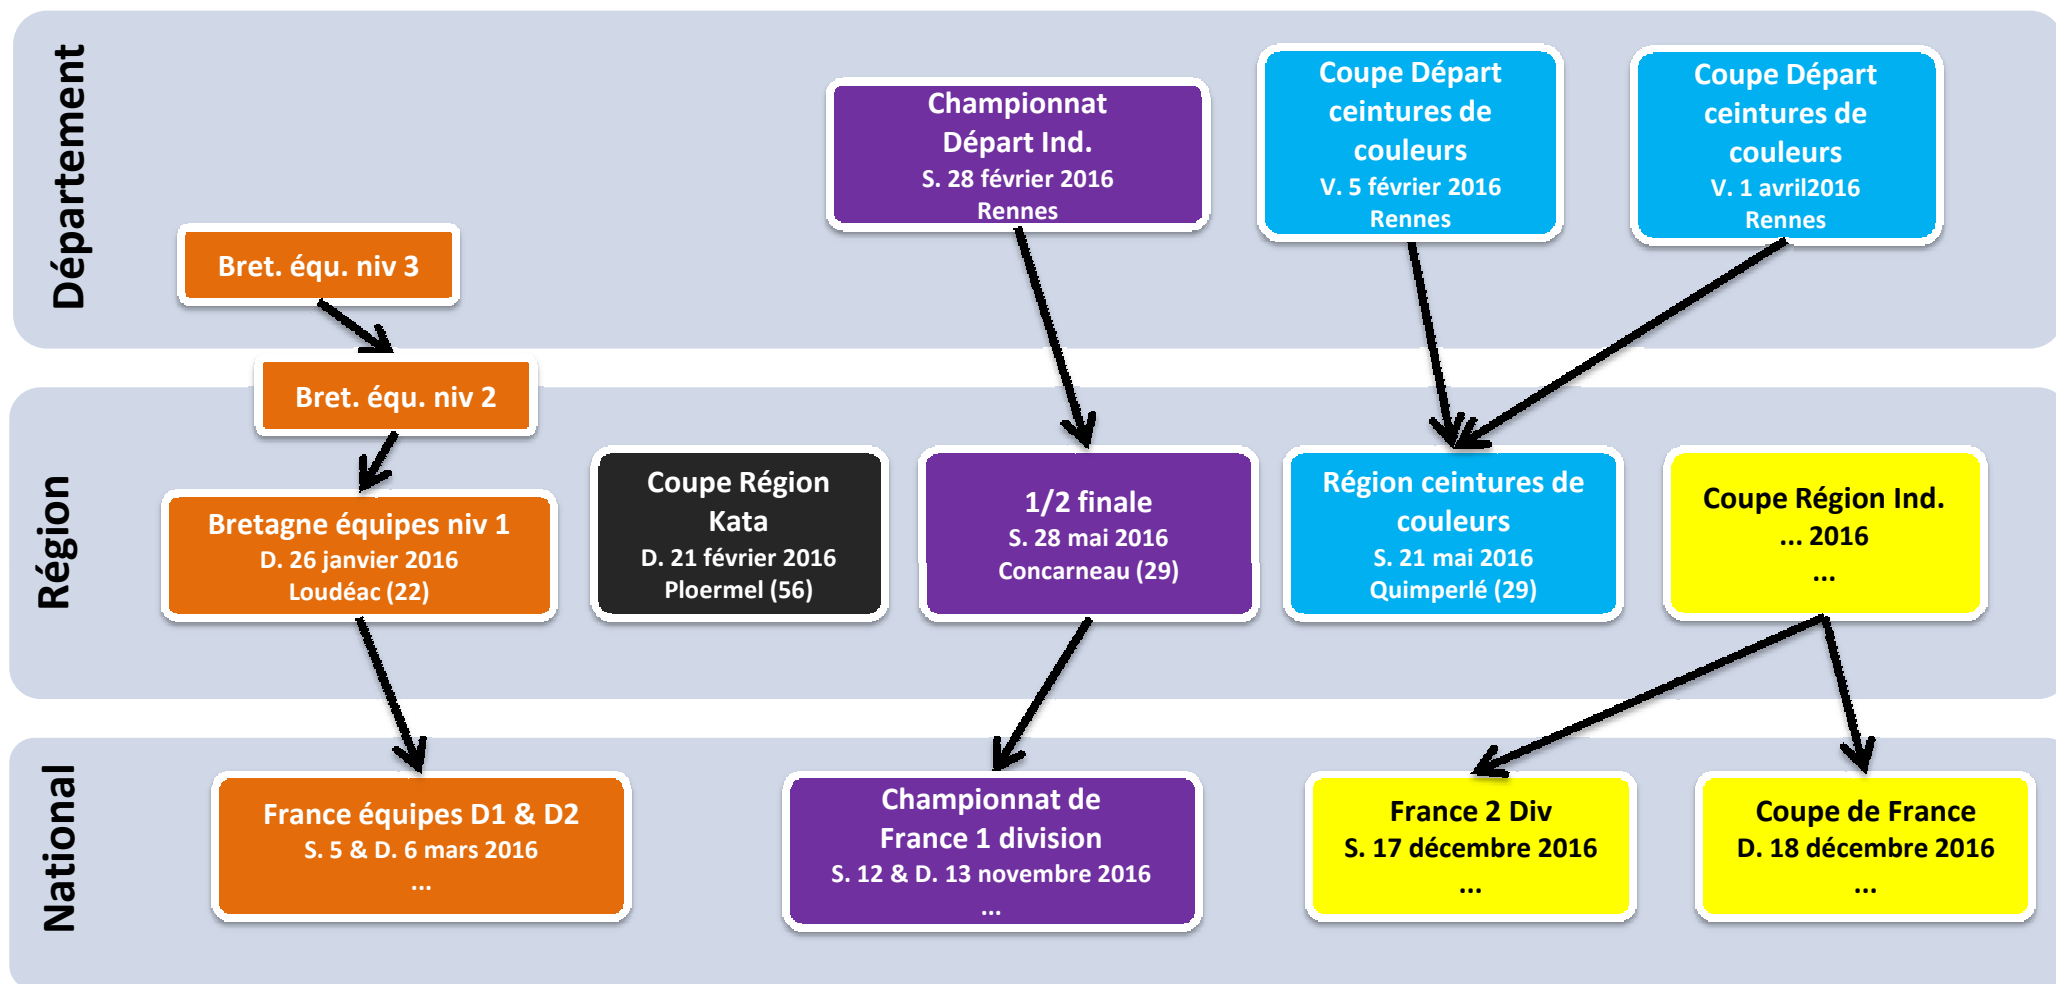

# SENIORS 1995 et avant

5'00

Golden score illimité

catégories de poids masculins : -60 -66 -73 -81 -90 -100 +100Kg  
catégories de poids féminines : -48 -52 -57 -63 -70 -78 +78Kg

[www.ffjudo.com](http://www.ffjudo.com)